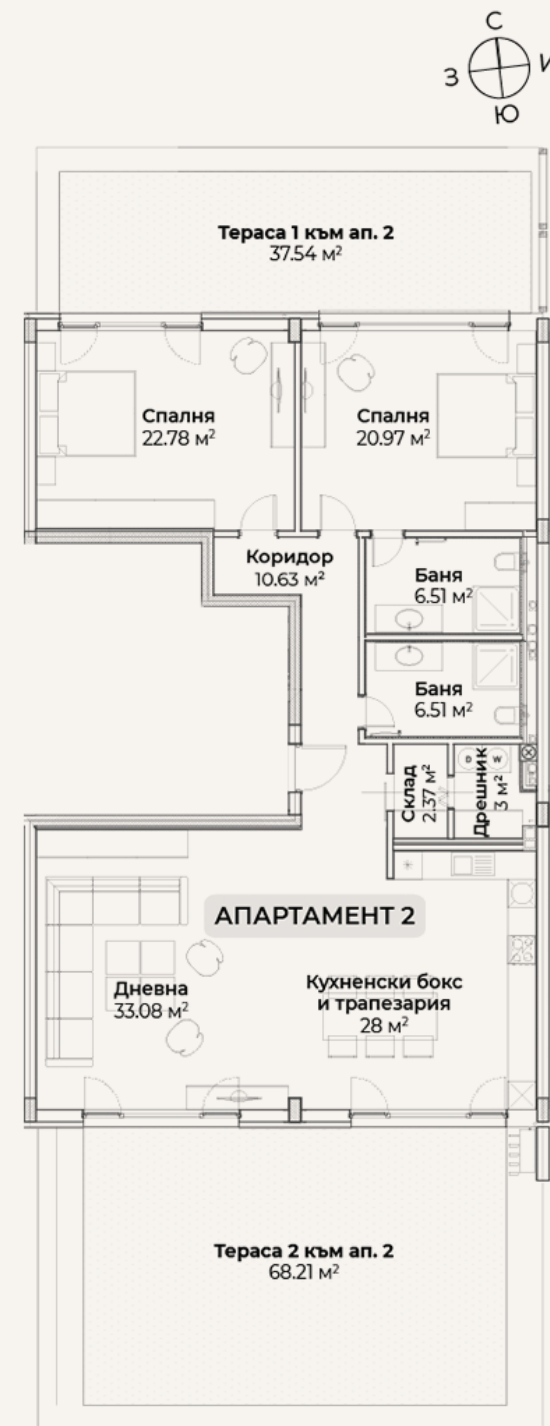

АПАРТАМЕНТИ СЪС СОБСТВЕНА ВЕРАНДА

АПАРТАМЕНТ 2

2 СПАЛНИ

2 БАНИ

СОБСТВЕНА ВЕРАНДА

ОТОПЛЕНИЕ: ГАЗ, ЕЛЕКТРИЧЕСТВО

203
RESIDENCE

contact@203residence.com

0887 203 203

РЗП: 172.02 м²