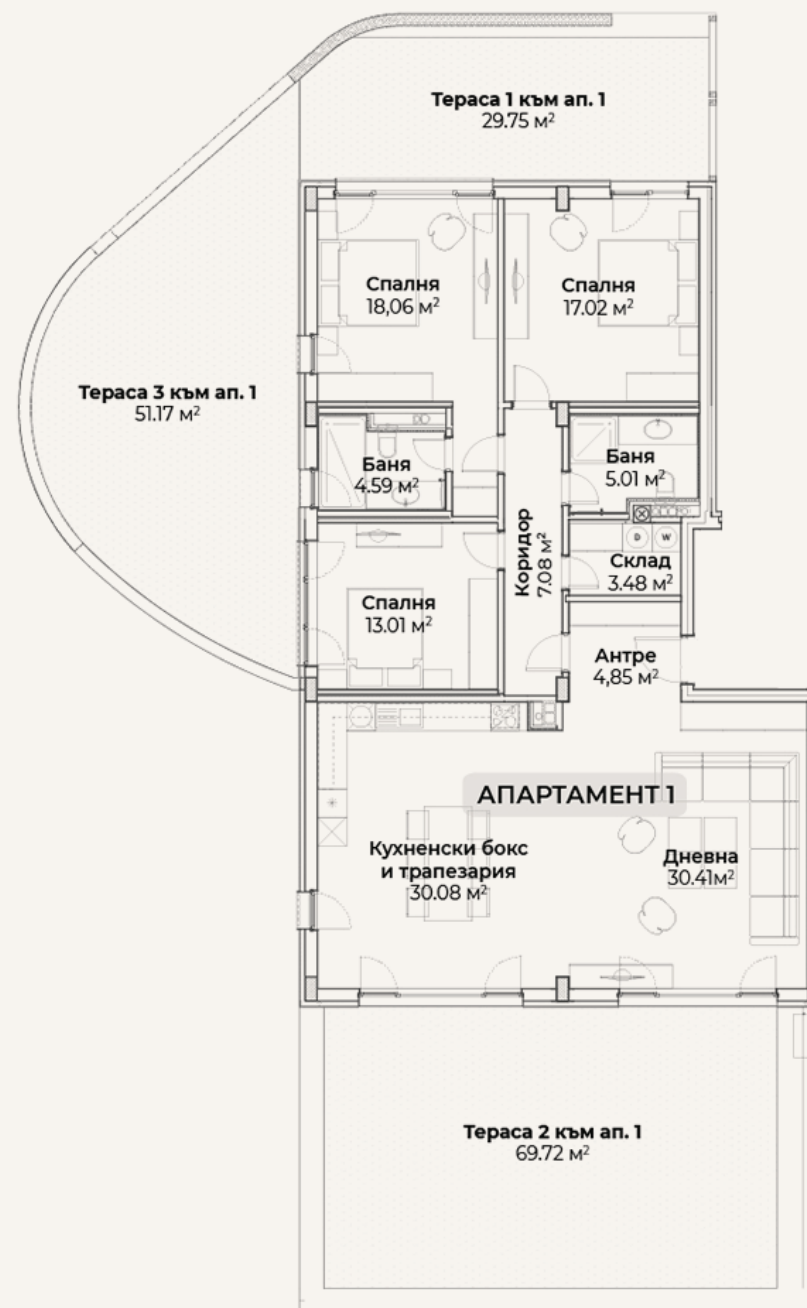

АПАРТАМЕНТИ СЪС СОБСТВЕНА ВЕРАНДА

АПАРТАМЕНТ 1

2 СПАЛНИ

2 БАНИ

СОБСТВЕНА ВЕРАНДА

ОТОПЛЕНИЕ: ГАЗ, ЕЛЕКТРИЧЕСТВО

203
RESIDENCE

contact@203residence.com

0887 203 203