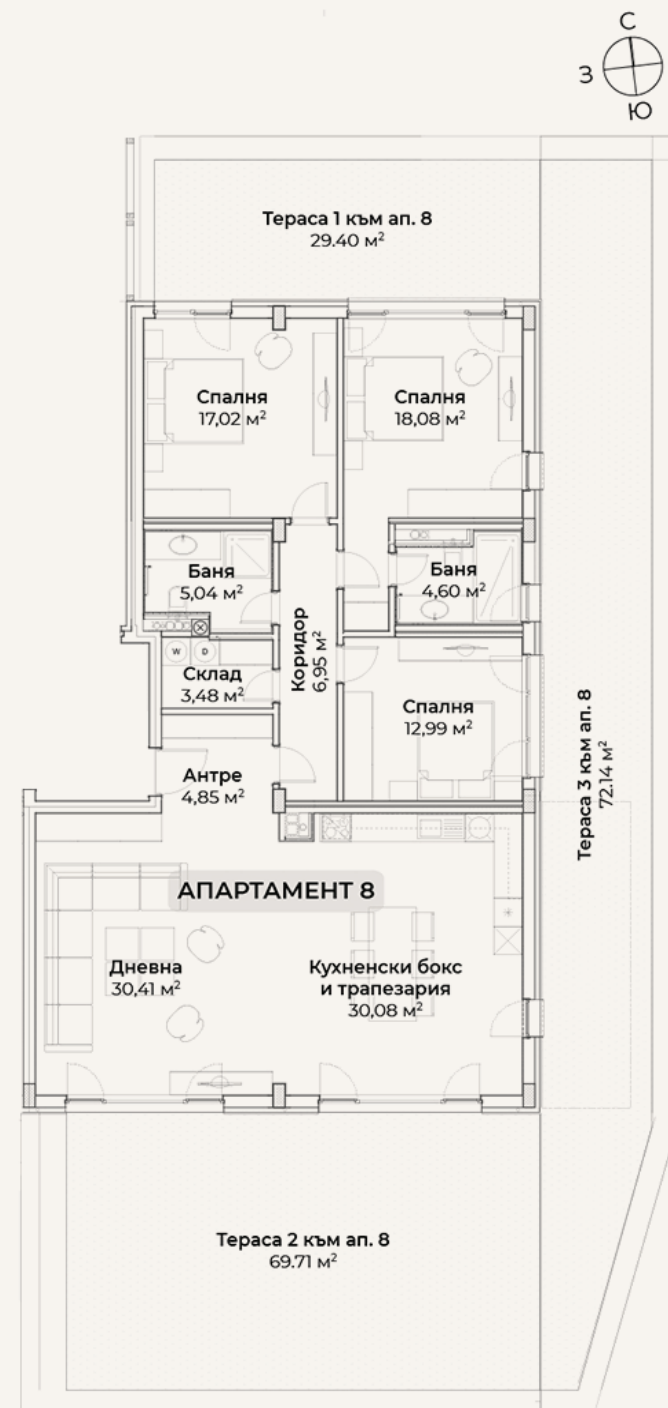

АПАРТАМЕНТИ СЪС СОБСТВЕНА ВЕРАНДА

АПАРТАМЕНТ 8

2 СПАЛНИ

2 БАНИ

СОБСТВЕНА ВЕРАНДА

ОТОПЛЕНИЕ: ГАЗ, ЕЛЕКТРИЧЕСТВО

203
RESIDENCE

contact@203residence.com

0887 203 203

РЗП: 175.85 м²