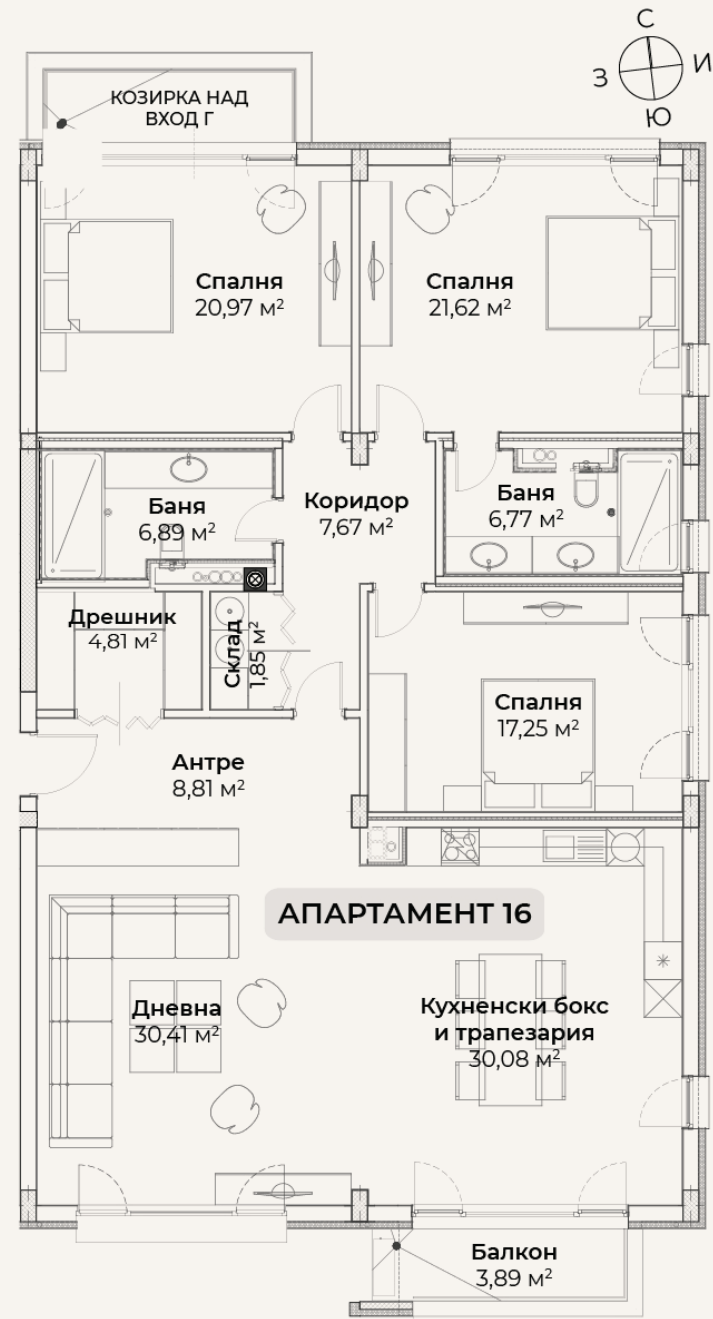

АПАРТАМЕНТИ С ТЕРАСА

АПАРТАМЕНТ 16

3 СПАЛНИ

2 БАНИ

ТЕРАСА

ОТОПЛЕНИЕ: ГАЗ, ЕЛЕКТРИЧЕСТВО

203
RESIDENCE

contact@203residence.com

0887 203 203

РЗП: 210.85 м²