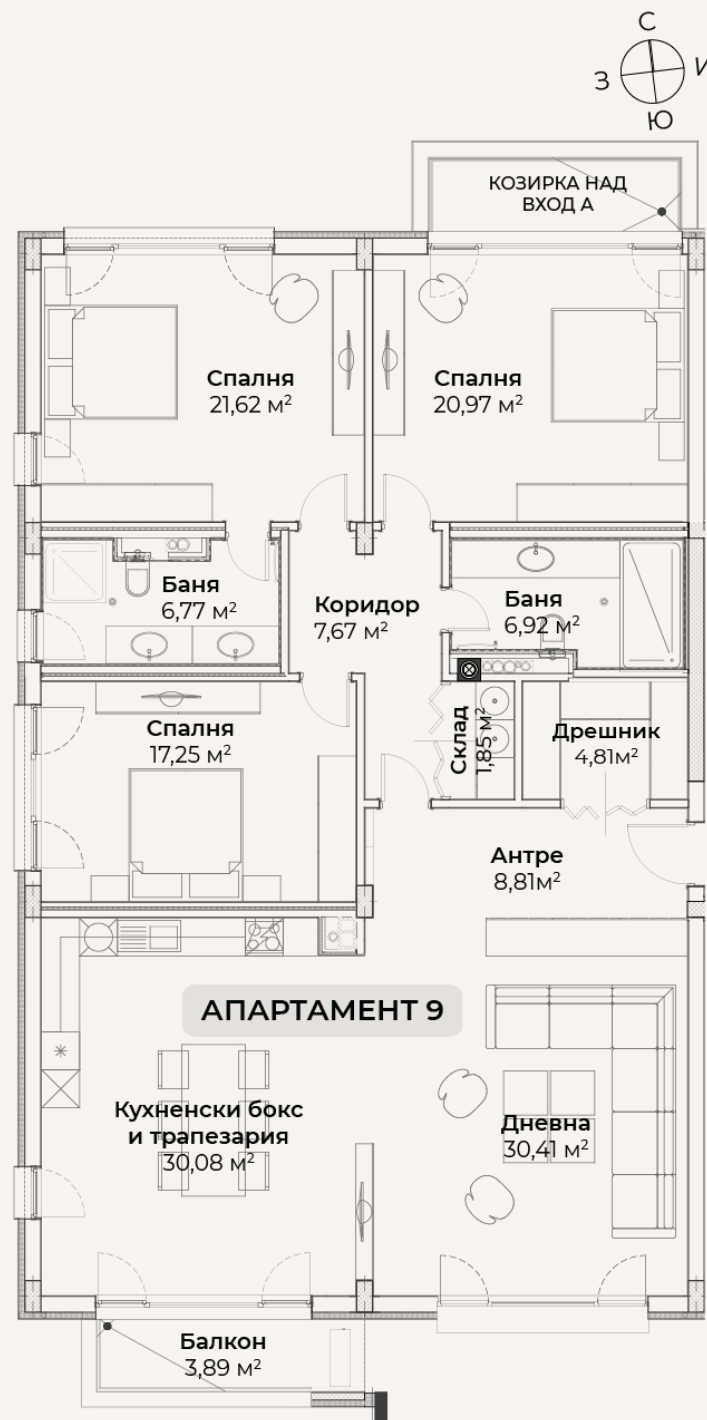

## АПАРТАМЕНТ 9

3 СПАЛНИ

2 БАНИ

ТЕРАСА

ОТОПЛЕНИЕ: ГАЗ, ЕЛЕКТРИЧЕСТВО

203  
RESIDENCE

contact@203residence.com

0887 203 203