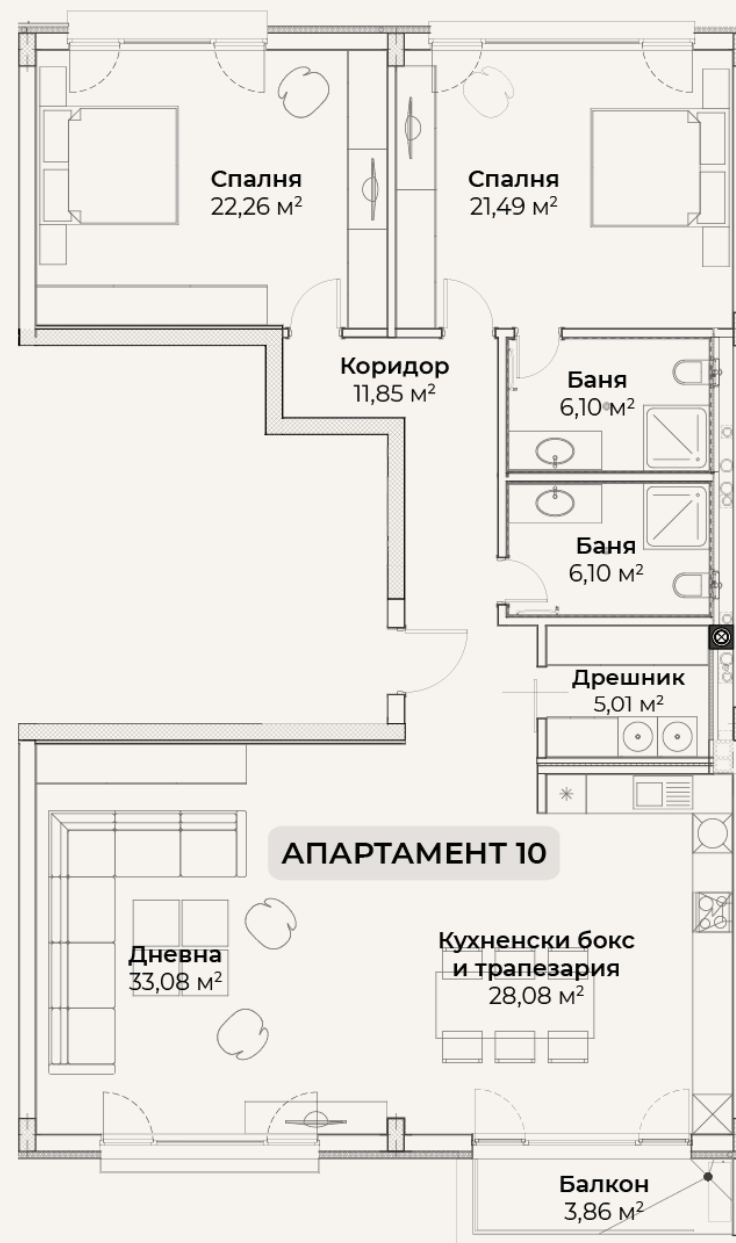

## АПАРТАМЕНТ 10

2 СПАЛНИ

2 БАНИ

ТЕРАСА

ОТОПЛЕНИЕ: ГАЗ, ЕЛЕКТРИЧЕСТВО

203  
RESIDENCE

contact@203residence.com

0887 203 203