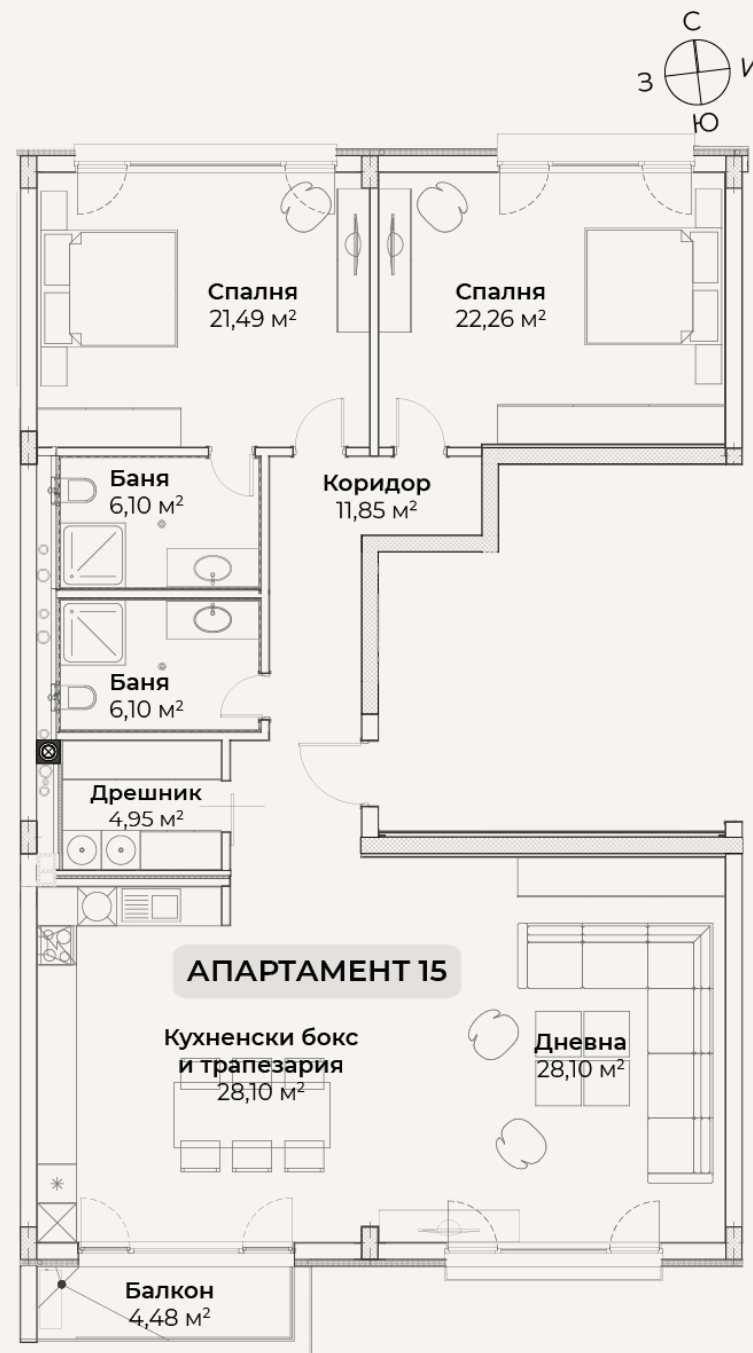

АПАРТАМЕНТИ С ТЕРАСА

АПАРТАМЕНТ 15

2 СПАЛНИ

2 БАНИ

ТЕРАСА

ОТОПЛЕНИЕ: ГАЗ, ЕЛЕКТРИЧЕСТВО

203
RESIDENCE

contact@203residence.com

0887 203 203

РЗП: 178.40 м²