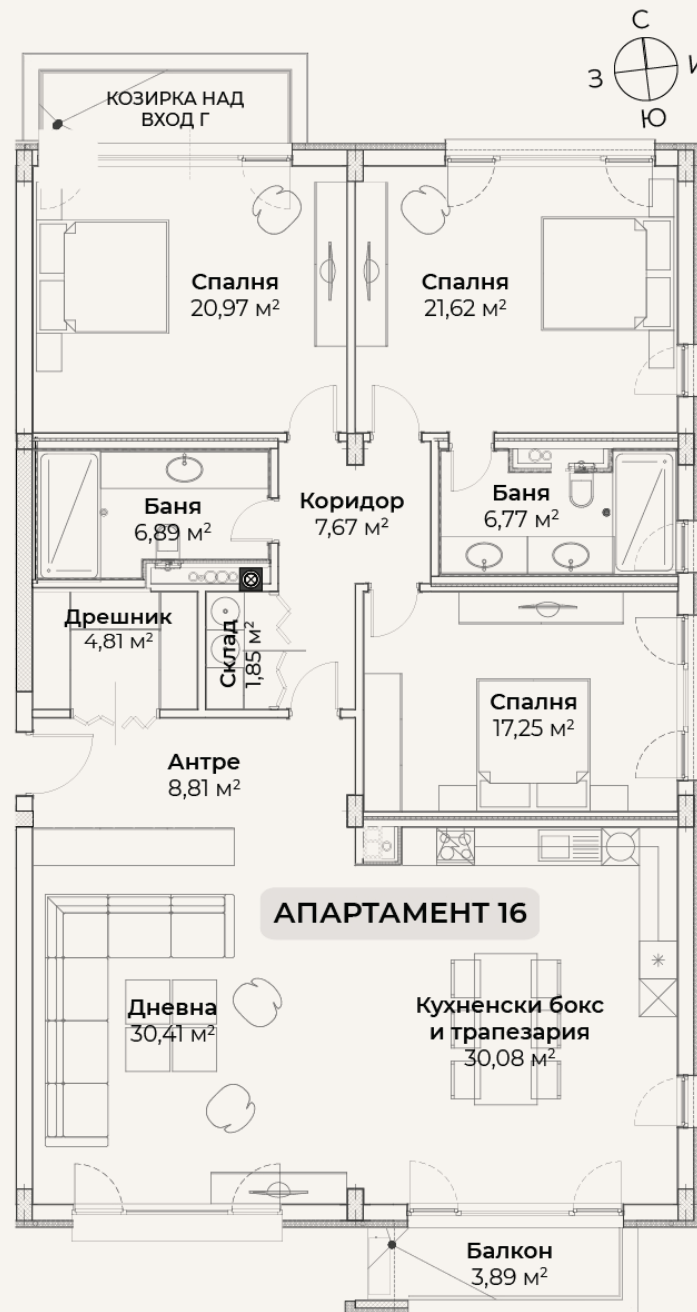

## АПАРТАМЕНТ 16

2 СПАЛНИ

2 БАНИ

ТЕРАСА

ОТОПЛЕНИЕ: ГАЗ, ЕЛЕКТРИЧЕСТВО

203  
RESIDENCE

contact@203residence.com

0887 203 203

РЗП: 210.85 м<sup>2</sup>

АПАРТАМЕНТИ С ТЕРАСА