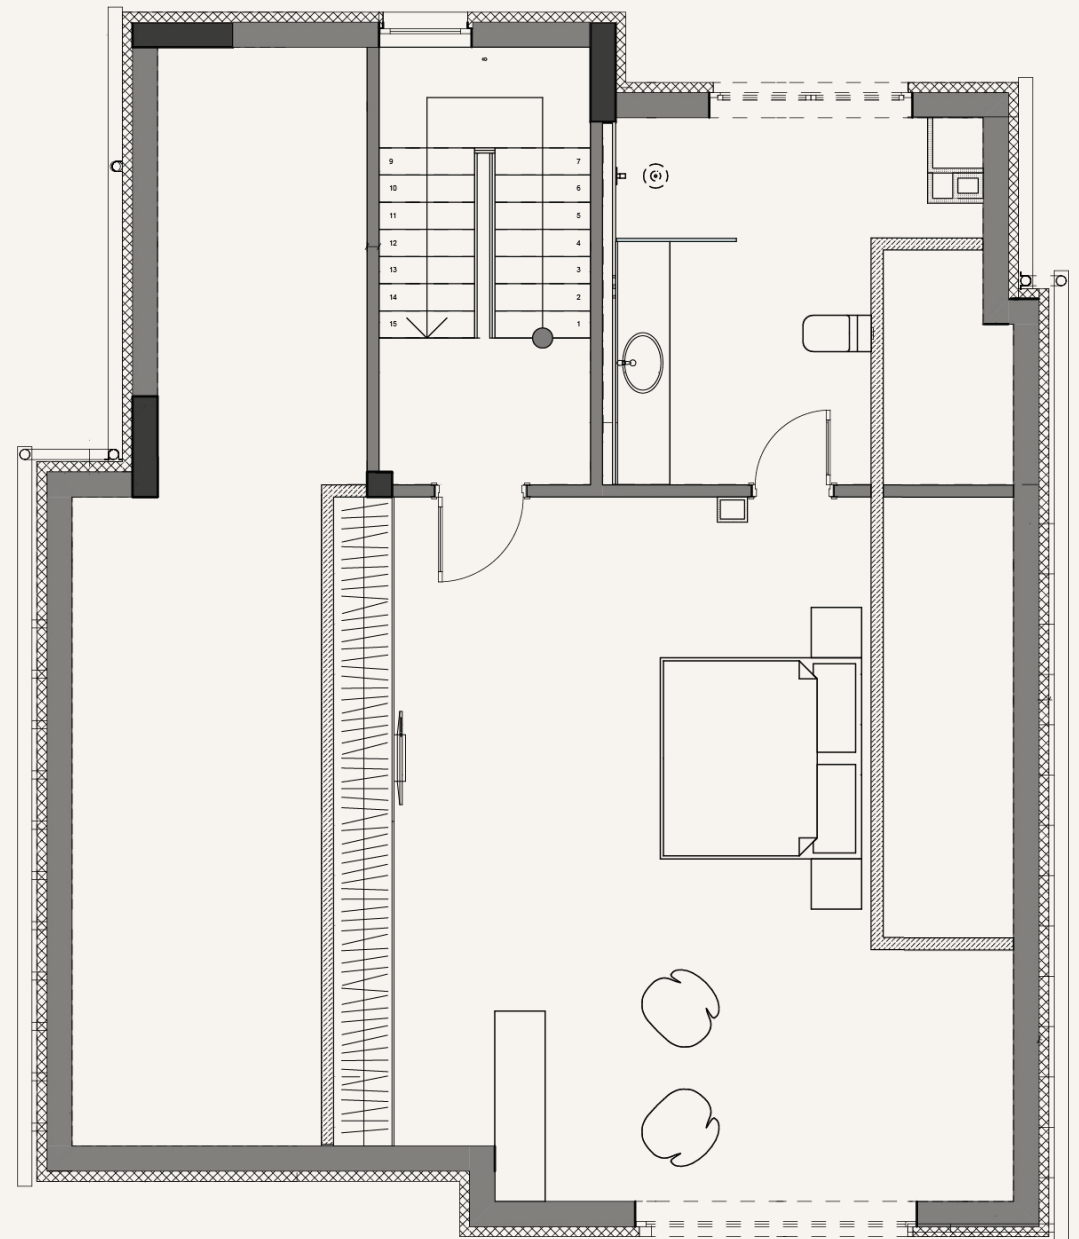

0887 203 203

РЕАЛНА ПЛОЩ НА ЕТАЖА: 90.32 м²

3 СПАЛНИ

4 БАНИ

РЗП: 404.75 м²

ДВОР

ВМЕСТИМОСТ НА ГАРАЖ: 2 КОЛИ

ОТОПЛЕНИЕ: ГАЗ, ЕЛЕКТРИЧЕСТВО

РЕАЛНА ПЛОЩ НА ЕТАЖА: 110.43 м²

contact@203residence.com

0887 203 203

ЕДНОФАМИЛНА КЪЩА

ПОДПОКРИВЕН ЕТАЖ

3 СПАЛНИ

4 БАНИ

РЗП: 404.75 М²

ДВОР

ВМЕСТИМОСТ НА ГАРАЖ: 2 КОЛИ

ОТОПЛЕНИЕ: ГАЗ, ЕЛЕКТРИЧЕСТВО

РЕАЛНА ПЛОЩ НА ЕТАЖА: 112 М²

203
RESIDENCE

contact@203residence.com

0887 203 203

ЕДНОФАМИЛНА КЪЩА

СУТЕРЕН

3 СПАЛНИ

4 БАНИ

РЗП: 404.75 м²

ДВОР

ВМЕСТИМОСТ НА ГАРАЖ: 2 КОЛИ

ОТОПЛЕНИЕ: ГАЗ, ЕЛЕКТРИЧЕСТВО

РЕАЛНА ПЛОЩ НА ЕТАЖА: 92 м²