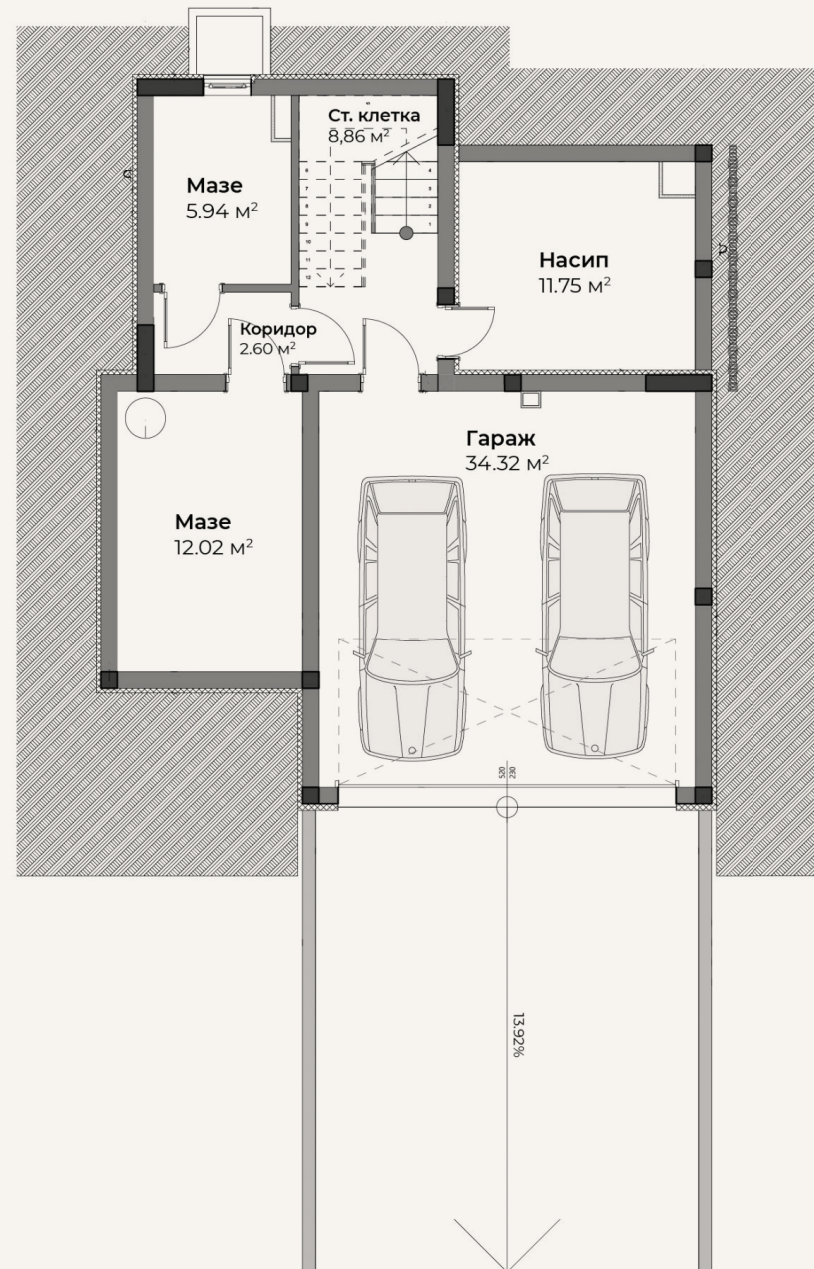

0887 203 203

РЕАЛНА ПЛОЩ НА ЕТАЖА: 90.32 м²

3 СПАЛНИ

4 БАНИ

РЗП: 404.75 м²

ДВОР

ВМЕСТИМОСТ НА ГАРАЖ: 2 КОЛИ

ОТОПЛЕНИЕ: ГАЗ, ЕЛЕКТРИЧЕСТВО

ДВОР

ВМЕСТИМОСТ НА ГАРАЖ: 2 КОЛИ

ОТОПЛЕНИЕ: ГАЗ, ЕЛЕКТРИЧЕСТВО

РЕАЛНА ПЛОЩ НА ЕТАЖА: 112 М²

203
RESIDENCE

contact@203residence.com

0887 203 203

ЕДНОФАМИЛНА КЪЩА

СУТЕРЕН

3 СПАЛНИ

4 БАНИ

РЗП: 404.75 м²

ДВОР

ВМЕСТИМОСТ НА ГАРАЖ: 2 КОЛИ

ОТОПЛЕНИЕ: ГАЗ, ЕЛЕКТРИЧЕСТВО

РЕАЛНА ПЛОЩ НА ЕТАЖА: 92 м²