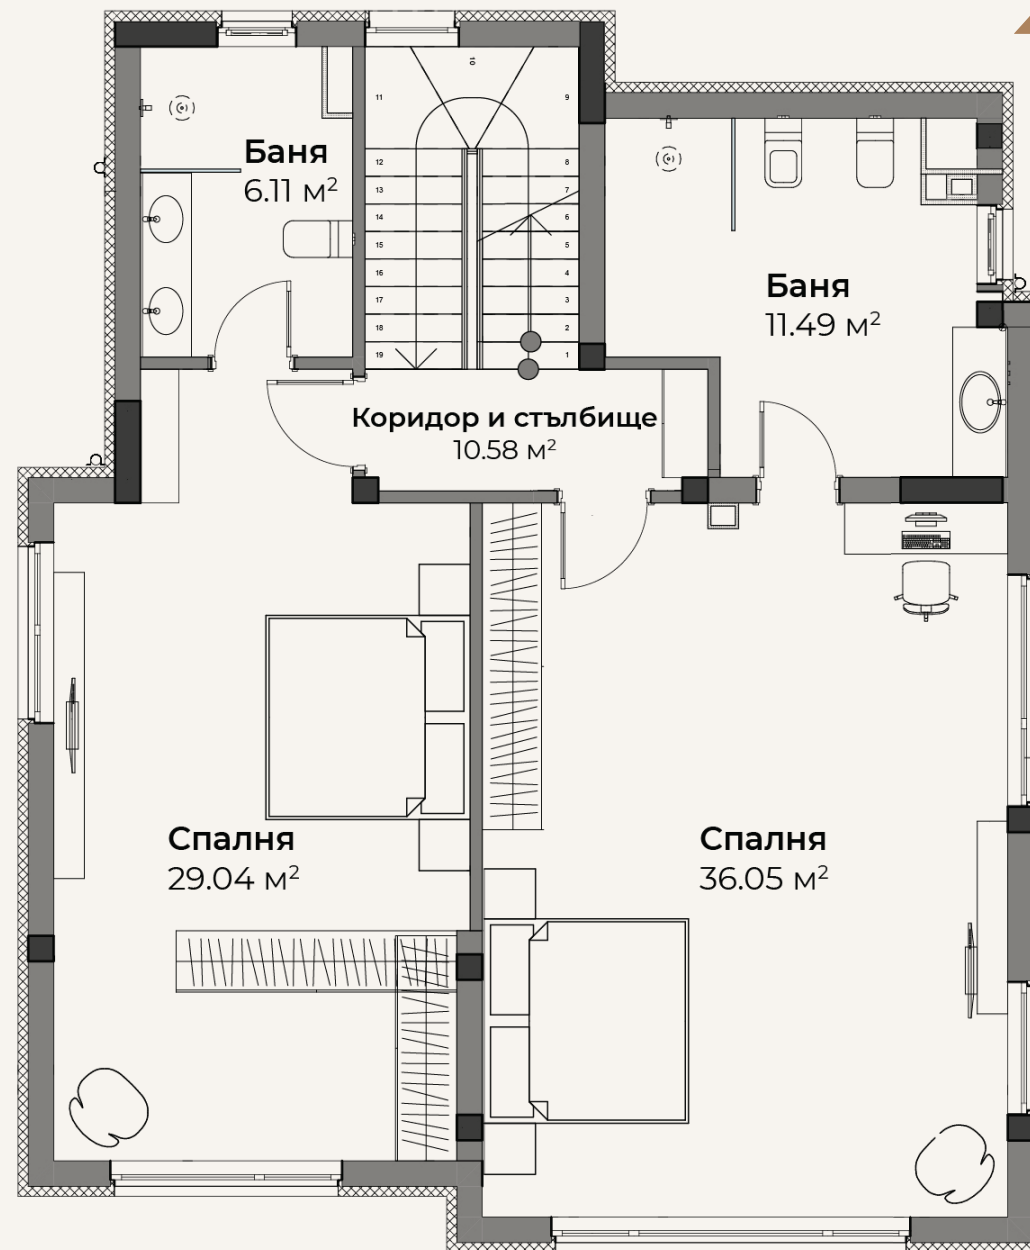

0887 203 203

РЕАЛНА ПЛОЩ НА ЕТАЖА: 90.32 м²

3 СПАЛНИ

4 БАНИ

РЗП: 404.75 м²

ДВОР

ВМЕСТИМОСТ НА ГАРАЖ: 2 КОЛИ

ОТОПЛЕНИЕ: ГАЗ, ЕЛЕКТРИЧЕСТВО

РЕАЛНА ПЛОЩ НА ЕТАЖА: 110.43 м²

contact@203residence.com

0887 203 203

ЕДНОФАМИЛНА КЪЩА

ПОДПОКРИВЕН ЕТАЖ

3 СПАЛНИ

4 БАНИ

РЗП: 404.75 М²

ДВОР

ВМЕСТИМОСТ НА ГАРАЖ: 2 КОЛИ

ОТОПЛЕНИЕ: ГАЗ, ЕЛЕКТРИЧЕСТВО

РЕАЛНА ПЛОЩ НА ЕТАЖА: 112 М²

203
RESIDENCE

contact@203residence.com

0887 203 203

ЕДНОФАМИЛНА КЪЩА