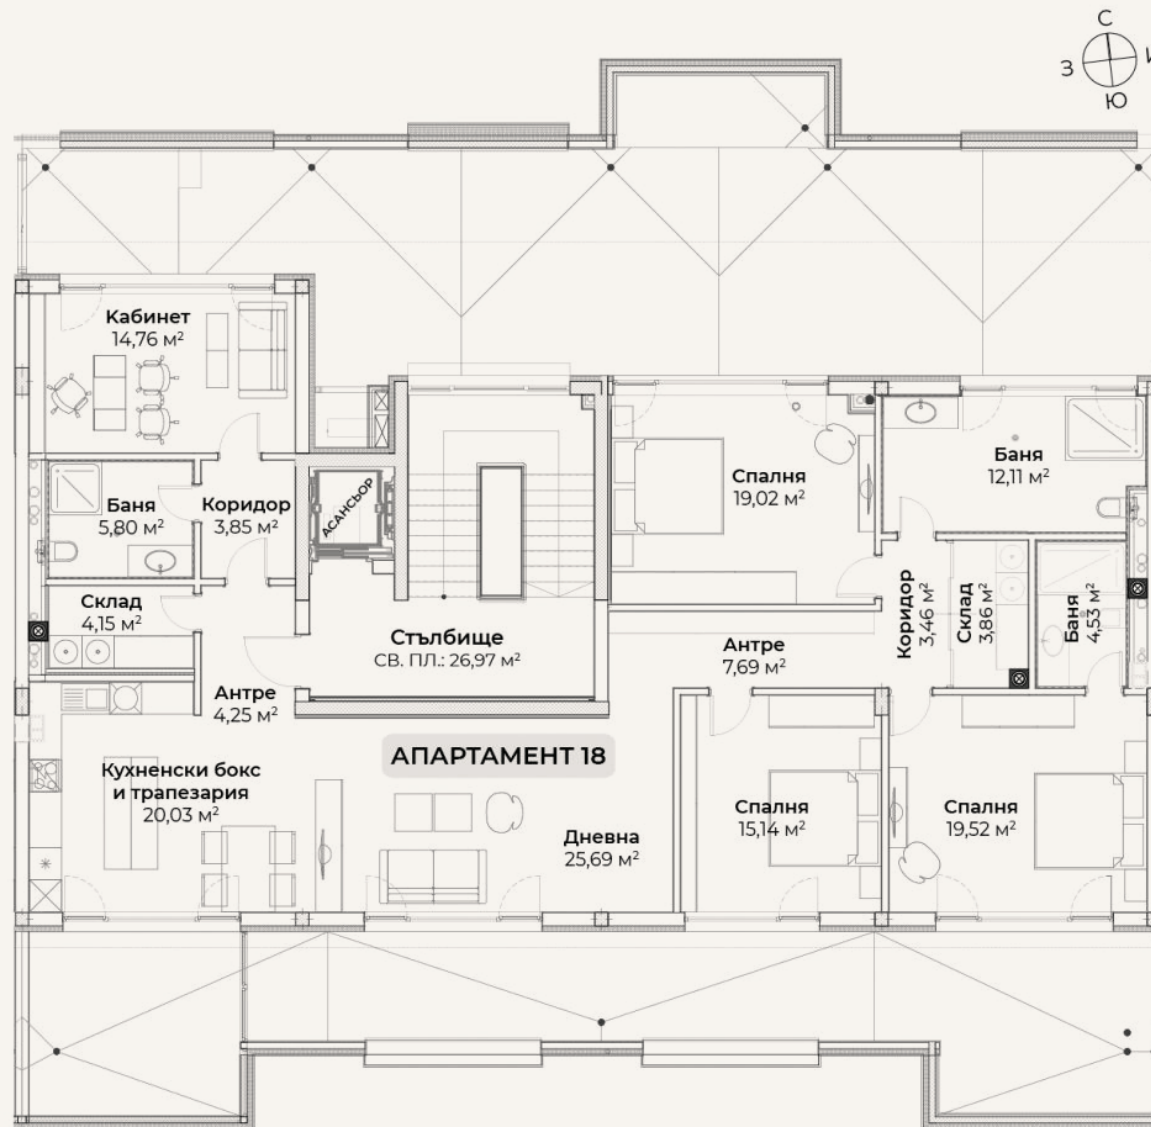

ПЕНТХАУС

АПАРТАМЕНТ 18

4 СПАЛНИ (ИЛИ 3 СПАЛНИ + КАБИНЕТ)

3 БАНИ

ПРОСТОРНИ ТЕРАСИ

ЛУКСОЗНО ЗАВЪРШЕН

НАПЪЛНО ОБЗАВЕДЕН

ОТОПЛЕНИЕ: ГАЗ, ЕЛЕКТРИЧЕСТВО

РЗП: 387.29 м²

203
RESIDENCE

contact@203residence.com

0887 203 203