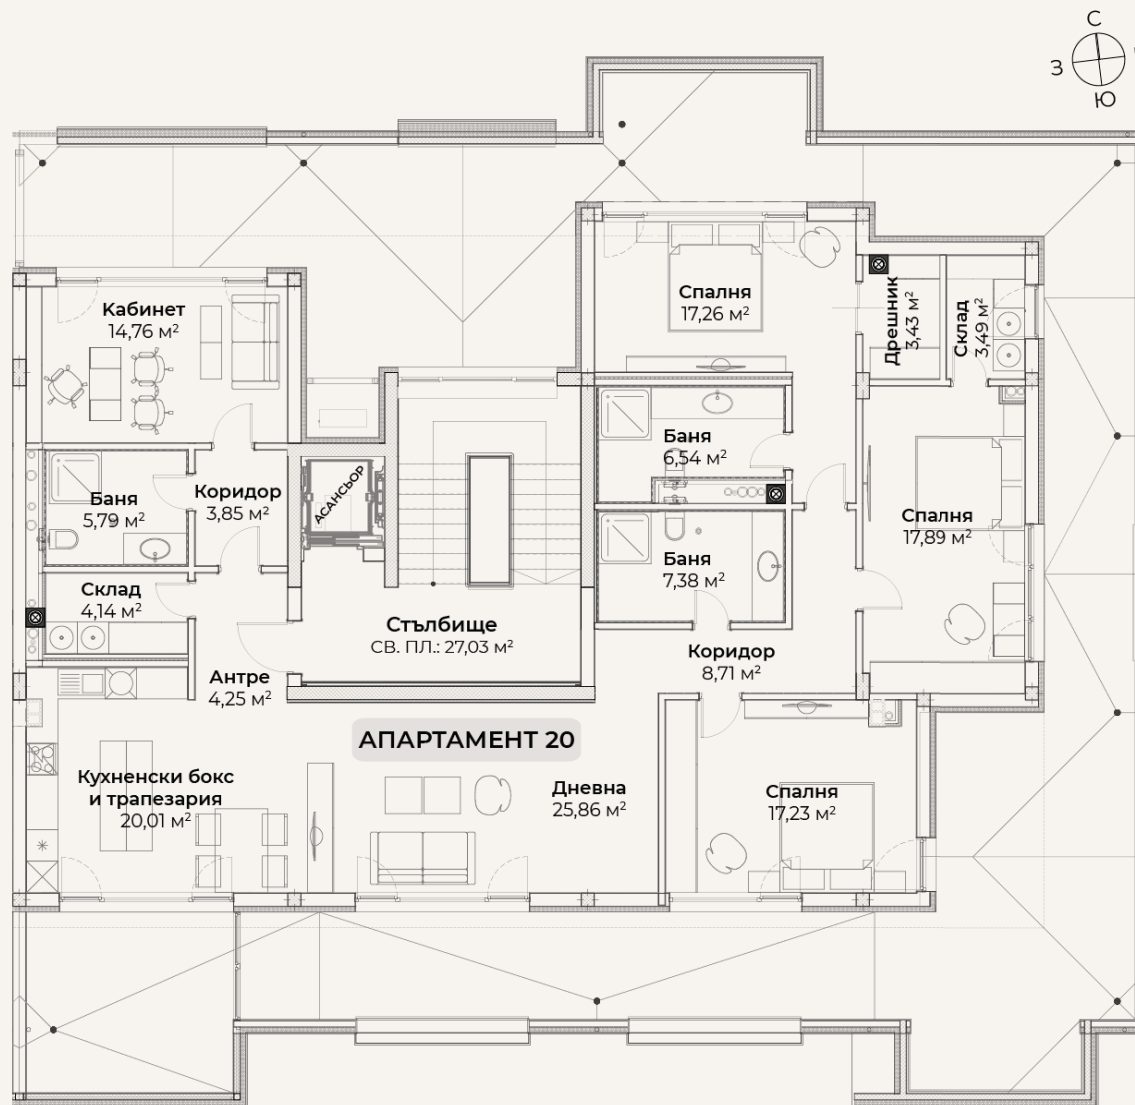

ПЕНТХАУС

АПАРТАМЕНТ 20

4 СПАЛНИ (ИЛИ 3 СПАЛНИ + КАБИНЕТ)

3 БАНИ

ПРОСТОРНИ ТЕРАСИ

ЛУКСОЗНО ЗАВЪРШЕН

НАПЪЛНО ОБЗАВЕДЕН

ОТОПЛЕНИЕ: ГАЗ, ЕЛЕКТРИЧЕСТВО