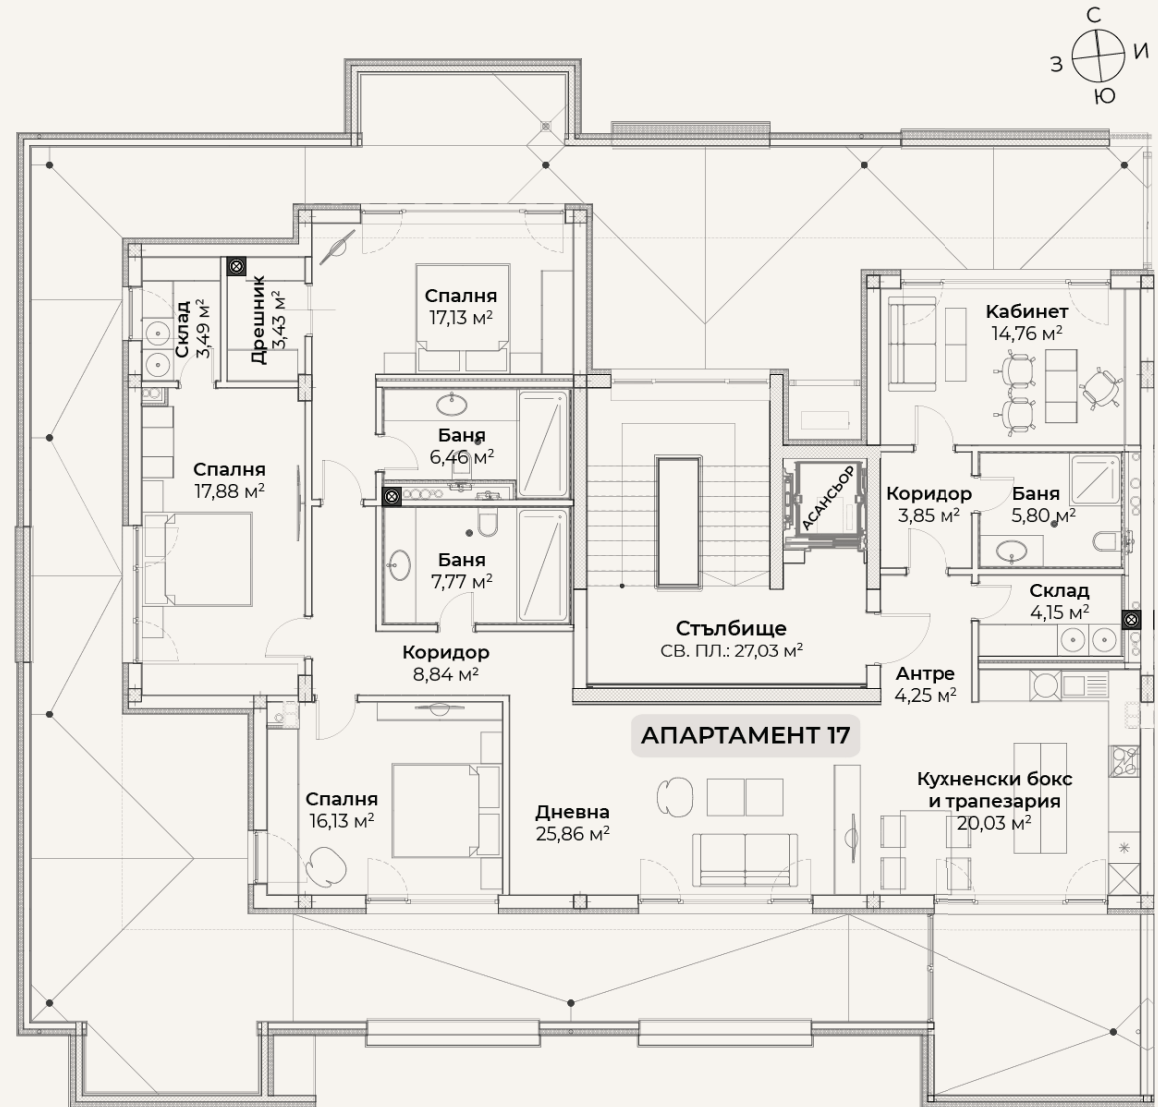

ПЕНТХАУС

АПАРТАМЕНТ 17

4 СПАЛНИ (ИЛИ 3 СПАЛНИ + КАБИНЕТ)

3 БАНИ

ПРОСТОРНИ ТЕРАСИ

ЛУКСОЗНО ЗАВЪРШЕН

НАПЪЛНО ОБЗАВЕДЕН

ОТОПЛЕНИЕ: ГАЗ, ЕЛЕКТРИЧЕСТВО

РЗП: 392.11 м²

203
RESIDENCE

contact@203residence.com

0887 203 203

ПЕНТХАУС

АПАРТАМЕНТ 18

4 СПАЛНИ (ИЛИ 3 СПАЛНИ + КАБИНЕТ)

3 БАНИ